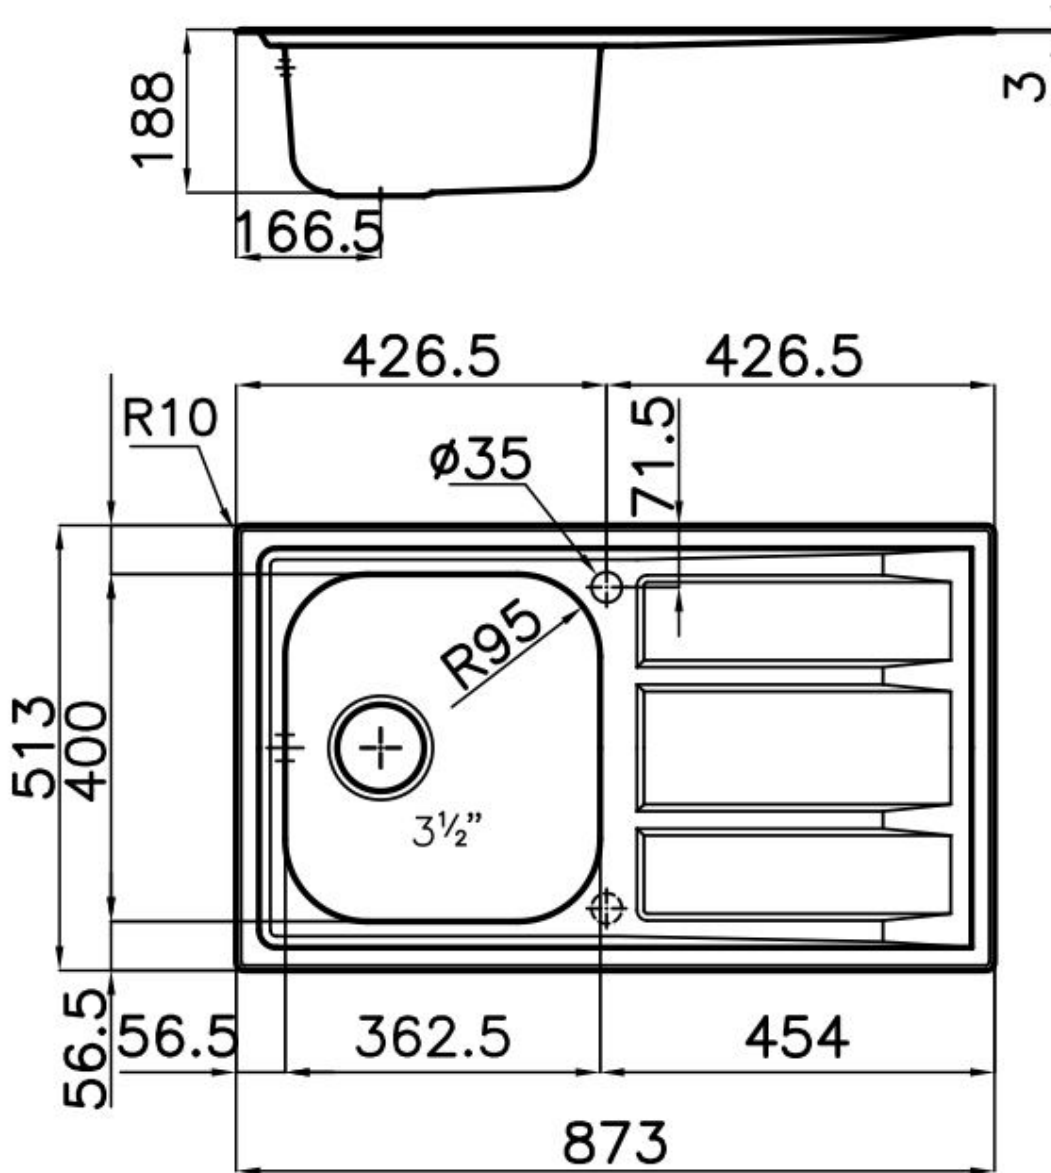

DETTAGLI

Bordo Installazione

Semifilo

Materiale

Acciaio inox AISI 316

Texture

Spazzolato

Base 45 cm

Dimensioni 873x513 mm

Dotazioni standard Ganci di fissaggio, guarnizione, piletta, troppo-pieno e sifone, Imballo in scatola

Fori Mixer 1 foro di serie - 2° foro su richiesta

Foro incasso 840 x 480 mm

Gocciolatoio Sì

Larghezza 87 cm

Misura vasca 362,5x400mm

Note: Guarnizioni premontate

Numero vasche 1 vasca

Piletta Piletta 3,5"

DATI TECNICI

GALLERIA FOTOGRAFICA

ACCESSORI OPZIONALI